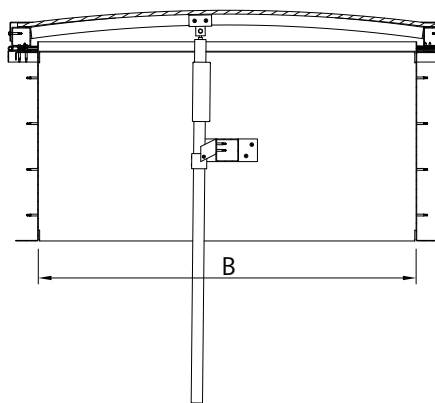

## Popisek

**A** – délka klapky

**B** – šířka klapky

**H** – výška klapky

**h<sub>n</sub>** – délka pohonu mimo okraj klapky (v uzavřené poloze)

**A<sub>k</sub>** – délka klapky (s křídlem)

**B<sub>k</sub>** – šířka klapky (s křídlem)