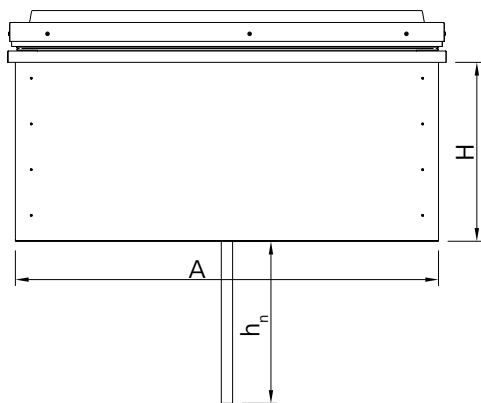

## Popisek

**A** – délka klapky

**B** – šířka klapky

**H** – výška klapky

**h<sub>n</sub>** – délka pohonu mimo okraj klapky (v uzavřené poloze)

**A<sub>k</sub>** – délka klapky (s křídlem)

**B<sub>k</sub>** – šířka klapky (s křídlem)