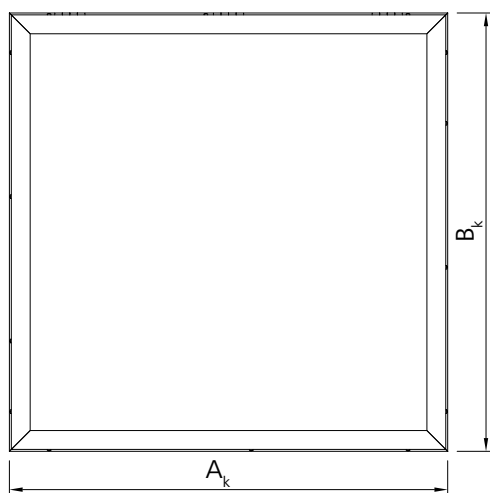

## Popisek

**A** – délka klapky

**B** – šířka klapky

**H** – výška klapky

**h<sub>n</sub>** – délka pohonu mimo okraj klapky (v uzavřené poloze)

**A<sub>k</sub>** – délka klapky (s křídlem)

**B<sub>k</sub>** – šířka klapky (s křídlem)