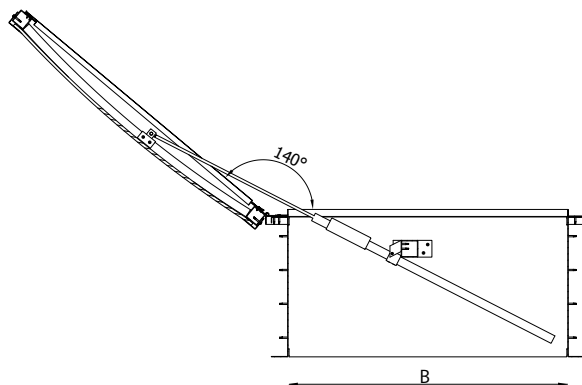

## Popisek

**A** – délka klapky

**B** – šířka klapky

**H** – výška klapky

**h<sub>n</sub>** – délka pohonu mimo okraj klapky (v uzavřené poloze)

**A<sub>k</sub>** – délka klapky (s křídlem)

**B<sub>k</sub>** – šířka klapky (s křídlem)