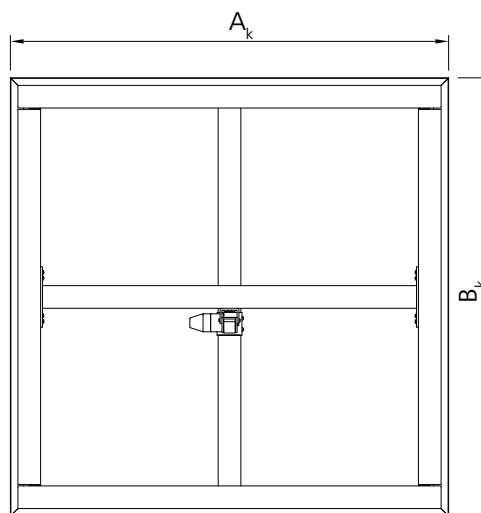

## Popisek

**A** – délka klapky

**B** – šířka klapky

**H** – výška klapky

**h<sub>n</sub>** – délka pohonu mimo okraj klapky (v uzavřené poloze)

**A<sub>k</sub>** – délka klapky (s křídlem)

**B<sub>k</sub>** – šířka klapky (s křídlem)