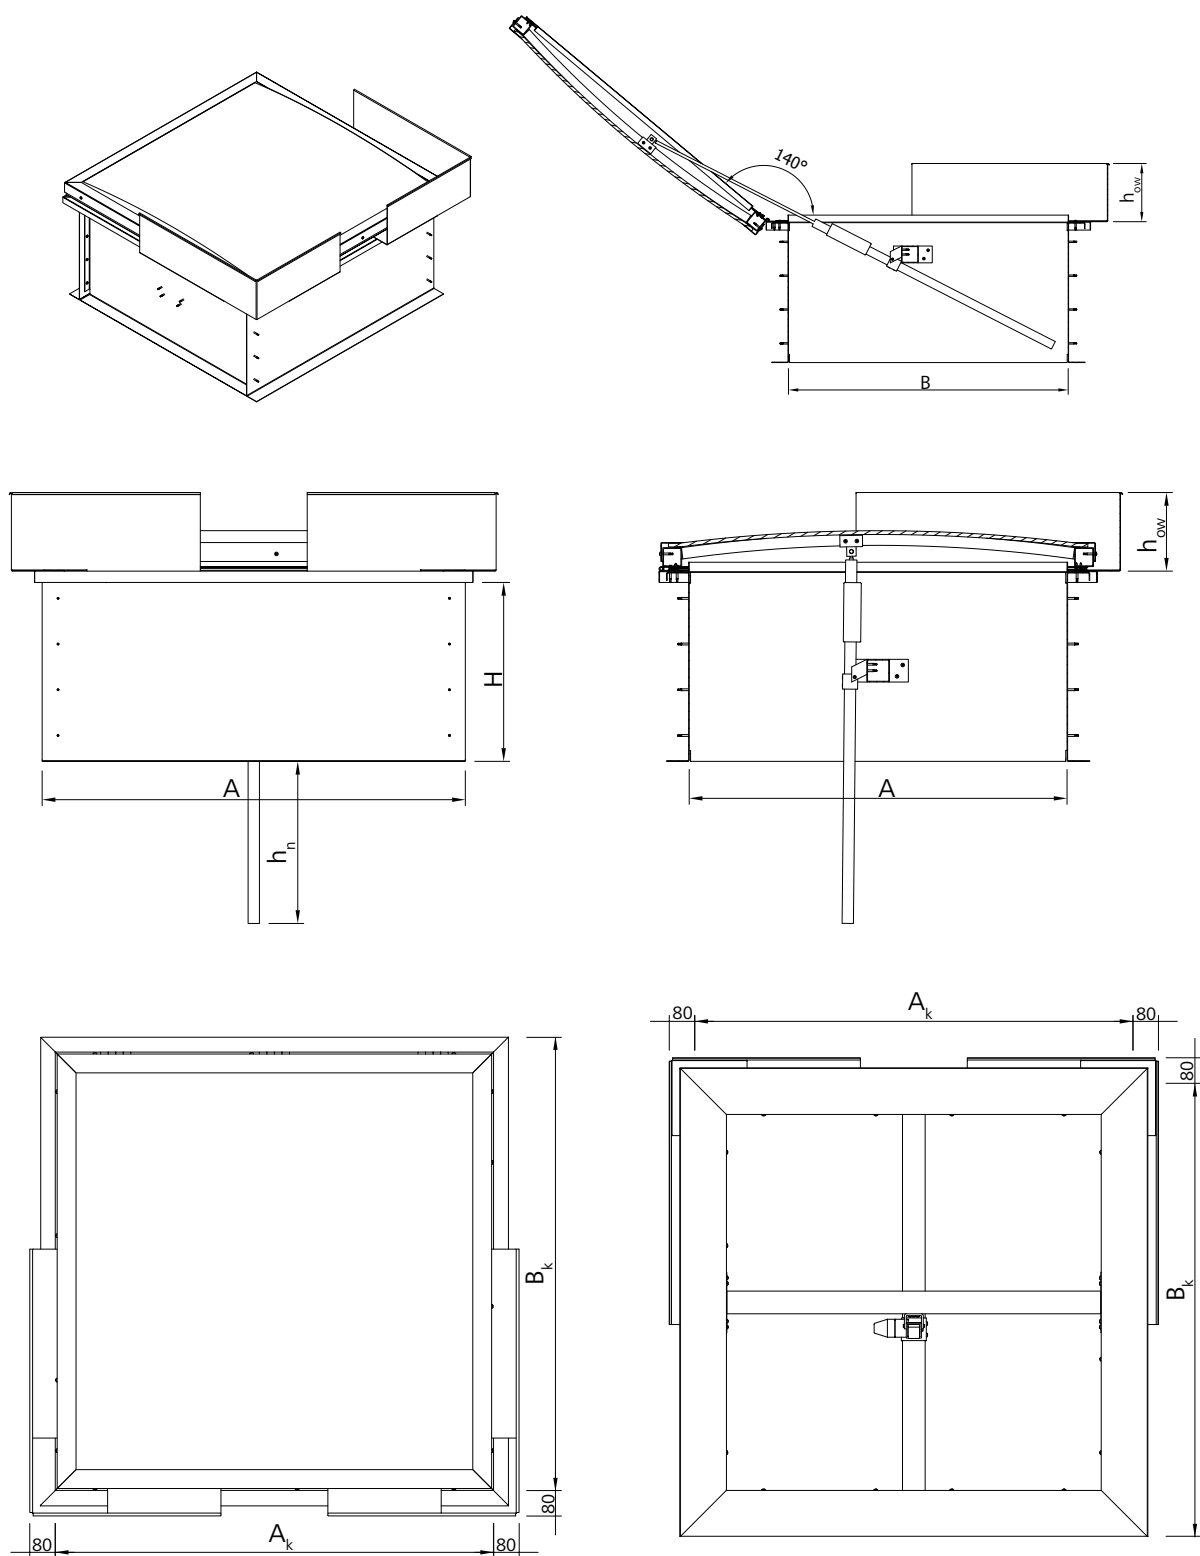

Jednokřídlová klapka FIRE se zábranami proti větru (deflektory)

Popisek

A – délka klapky

B – šířka klapky

H – výška klapky

h_n – délka pohonu mimo okraj klapky (v uzavřené poloze)

A_k – délka klapky (s křídlem)

B_k – šířka klapky (s křídlem)

h_{ow} – výška zábrany proti větru (deflektoru)